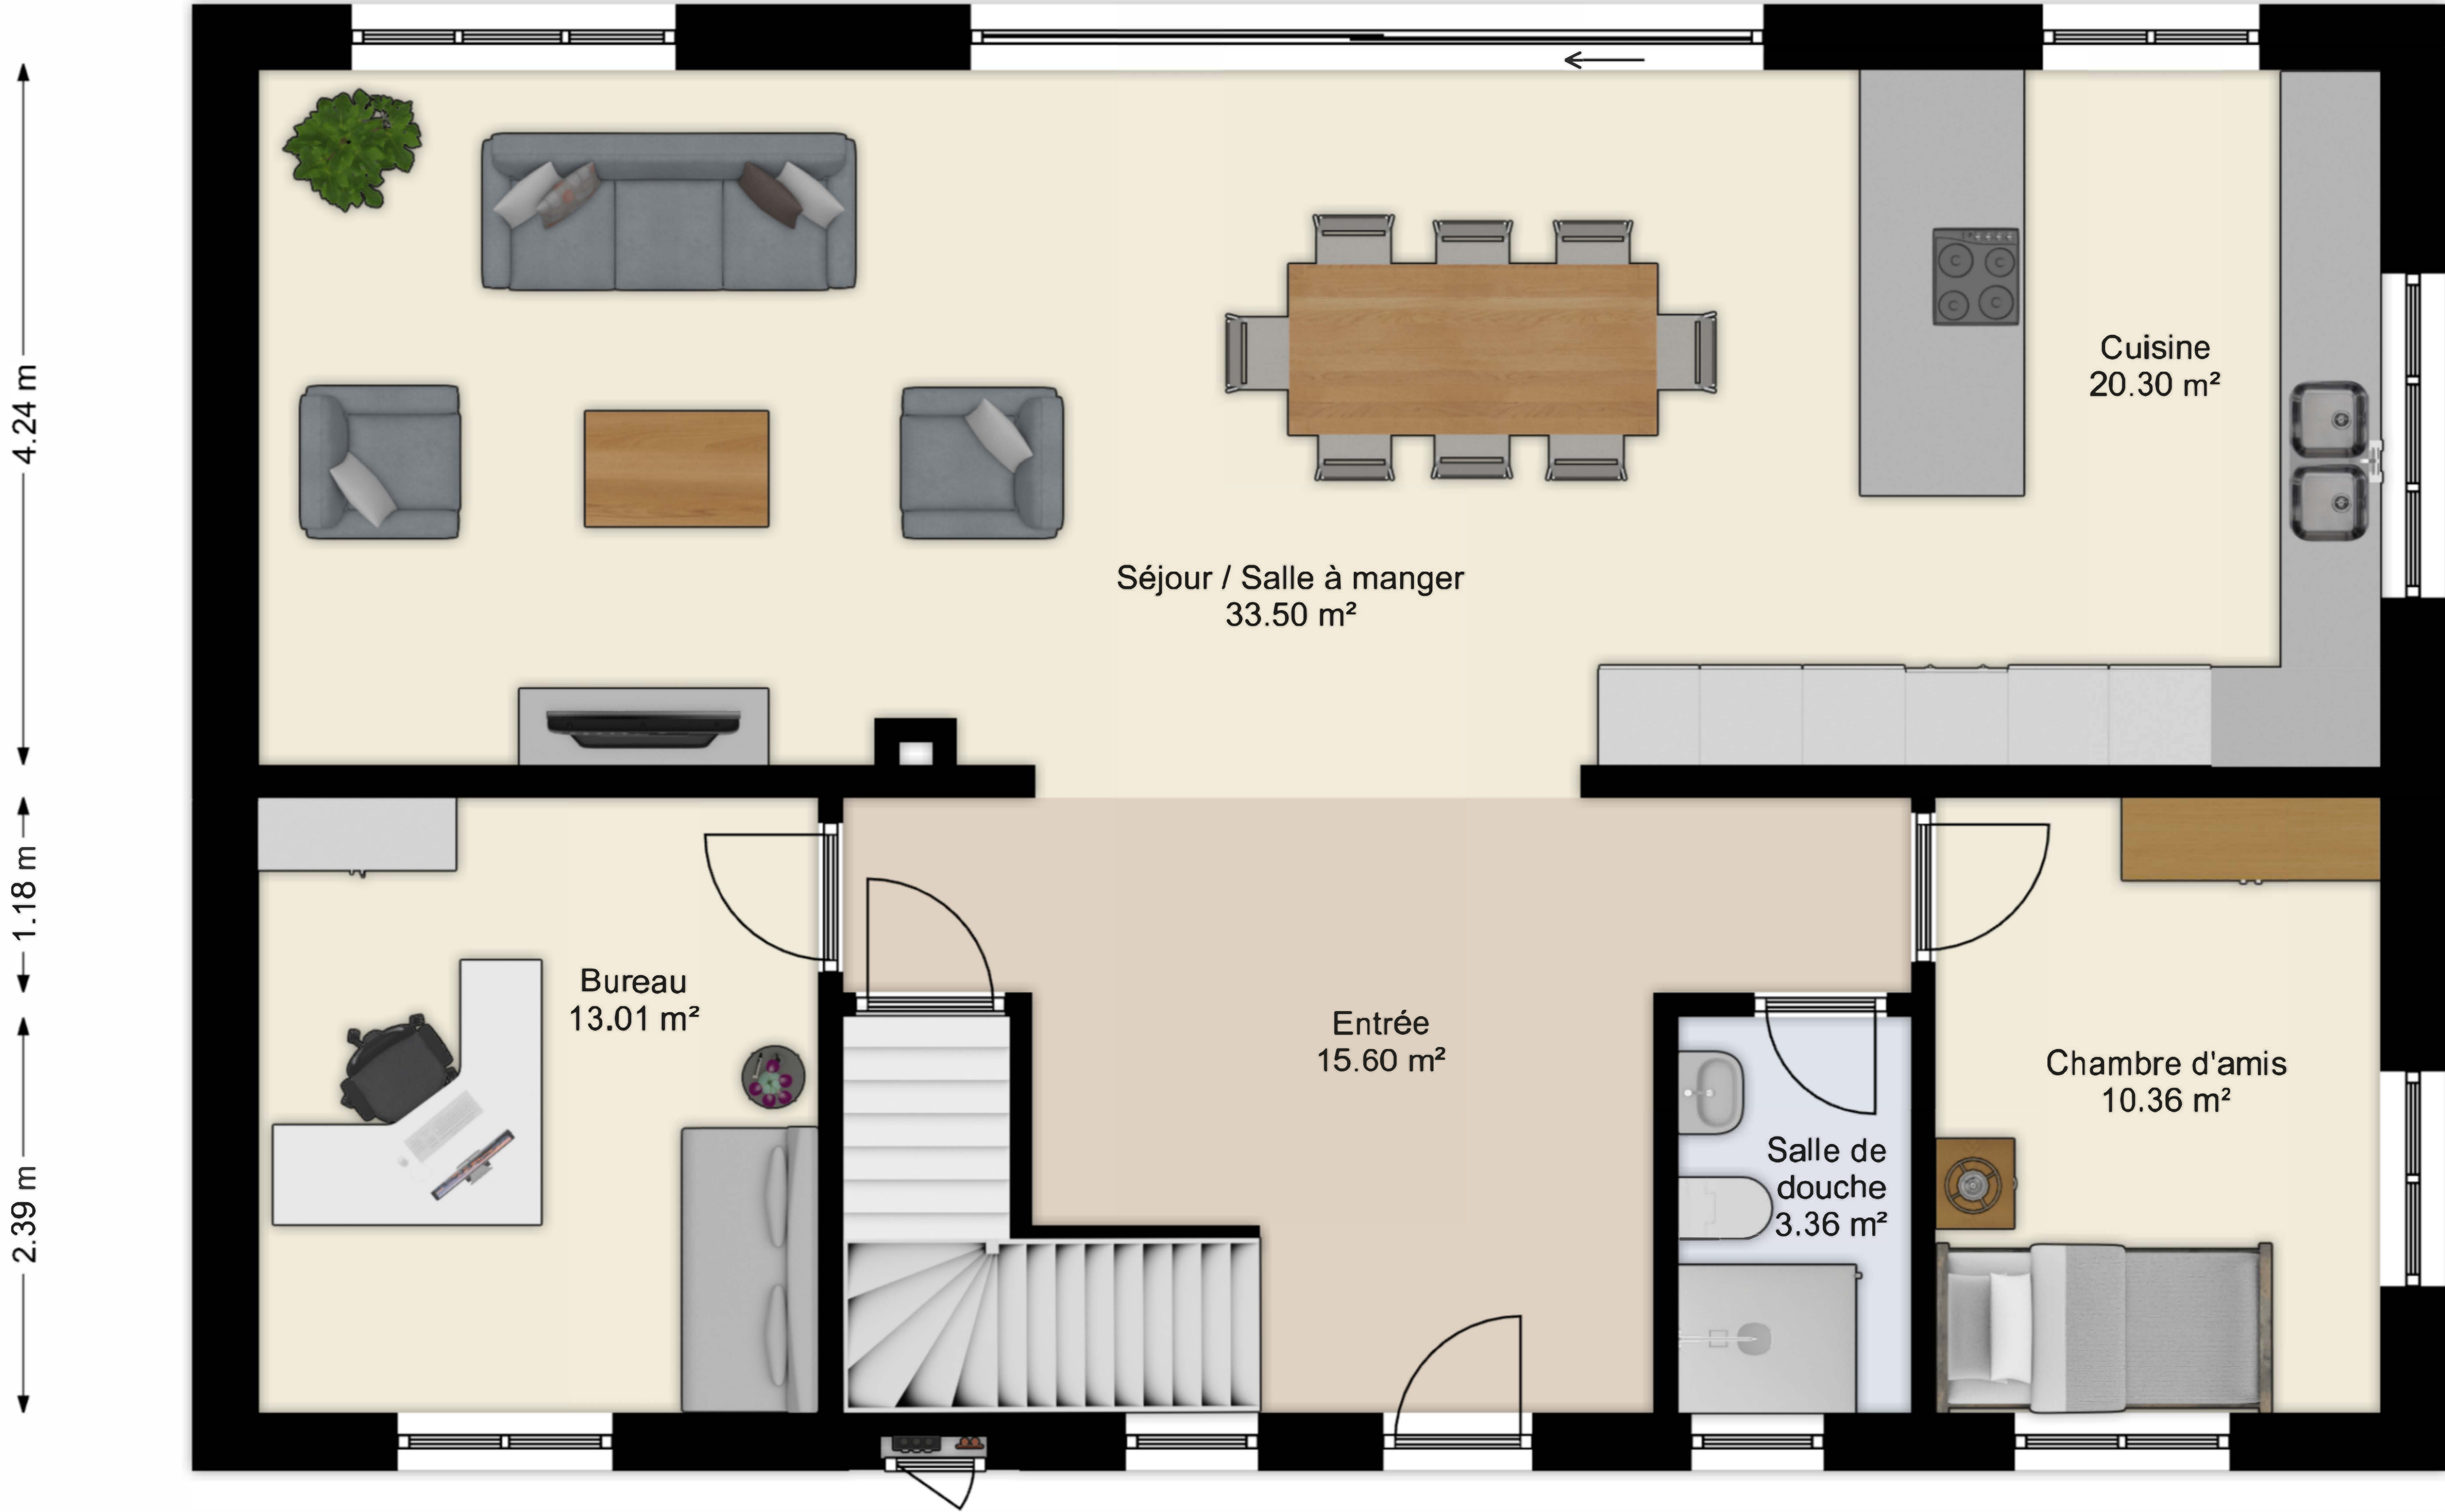

les mesures sont données à titre indicatif et sont approximatives

12.82 m

0m 5m

les mesures sont données à titre indicatif et sont approximatives

4.30 m 3.67 m 4.55 m

4.15 m
1.21 m
1.83 m

1.05 m
2.52 m

3.39 m 2.97 m 2.57 m 3.43 m

les mesures sont données à titre indicatif et sont approximatives

6.14 m 6.84 m

Accès au garage

Buanderie
26.03 m²

Pièce chauffée
29 m²

4.24 m

Local technique
13.59 m²

Dégagement
13.70 m²

Pièce chauffée
21.96 m²

3.84 m

3.54 m

3.57 m

5.72 m

0m 5m