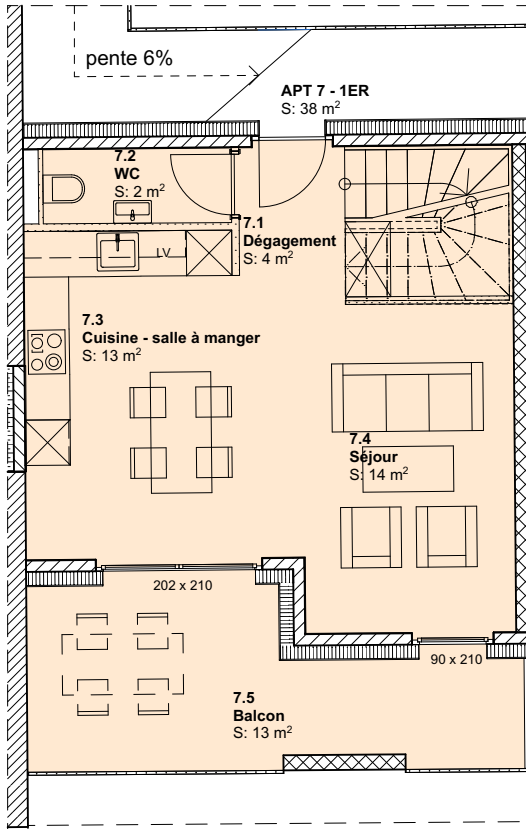

Surfaces réelles

Appartement n°7 - 3.5 pièces

Surface Habitable	80
Surface Cave	12
Surface Balcon	26
	118 m²

1er Etage 1:100

2ème Etage 1:100

Cave 1:100

1er Etage - Situation appartement 1:1000

2e Etage - Situation appartement 1:1000