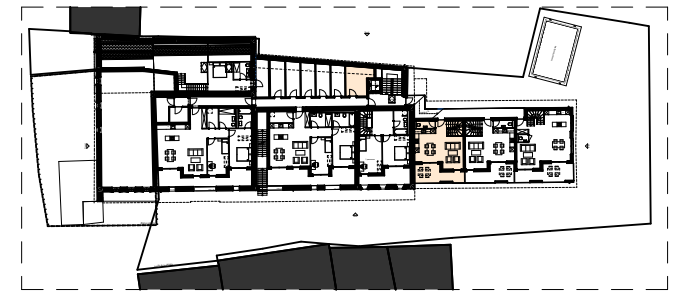

Surfaces réelles

Appartement n°7 - 3.5 pièces

Surface Habitable	80
Surface Cave	12
Surface Balcon	26
	118 m²

1er Etage 1:100

2ème Etage 1:100

Cave 1:100

1er Etage - Situation appartement 1:1000

2e Etage - Situation appartement 1:1000