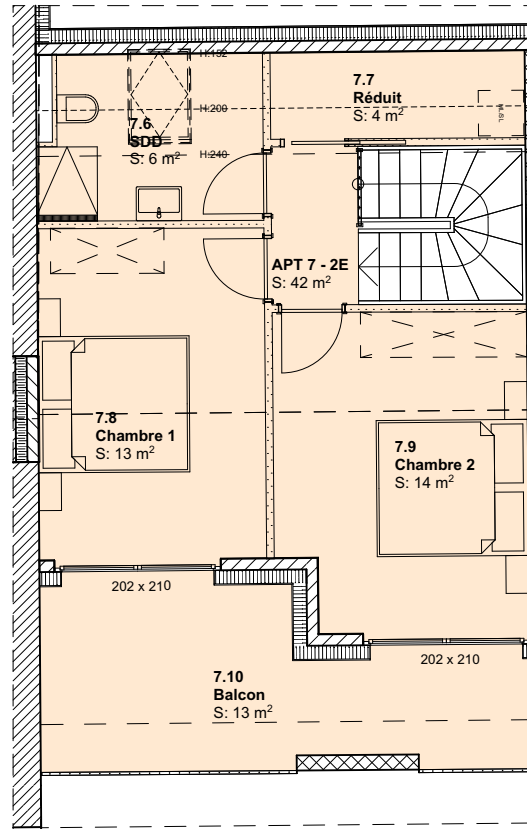

Surfaces réelles

Appartement n°7 - 3.5 pièces

Surface Habitable	80
Surface Cave	12
Surface Balcon	26
	118 m²

1er Etage 1:100

2ème Etage 1:100

Cave 1:100

1er Etage - Situation appartement 1:1000

2e Etage - Situation appartement 1:1000