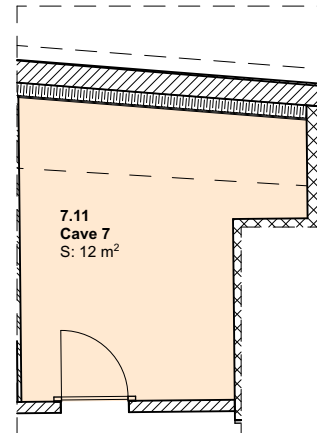

Surfaces réelles

Appartement n°7 - 3.5 pièces

Surface Habitable	80
Surface Cave	12
Surface Balcon	26
	118 m²

1er Etage 1:100

2ème Etage 1:100

Cave 1:100

1er Etage - Situation appartement 1:1000

2e Etage - Situation appartement 1:1000