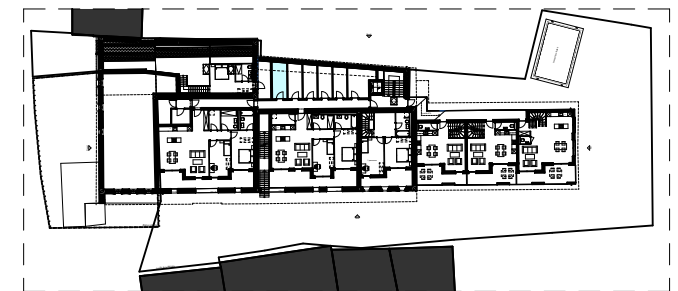

Rez-de-chaussée

1:100

Cave 1:100

Rez-de-chaussée - Situation appartement

1:1000

1er Etage - Situation cave

1:1000

Surfaces réelles

Appartement n°2 - 3.5 pièces

Terrasse	45
Surface Habitable	94
Surface Cave	10
Total	149 m²