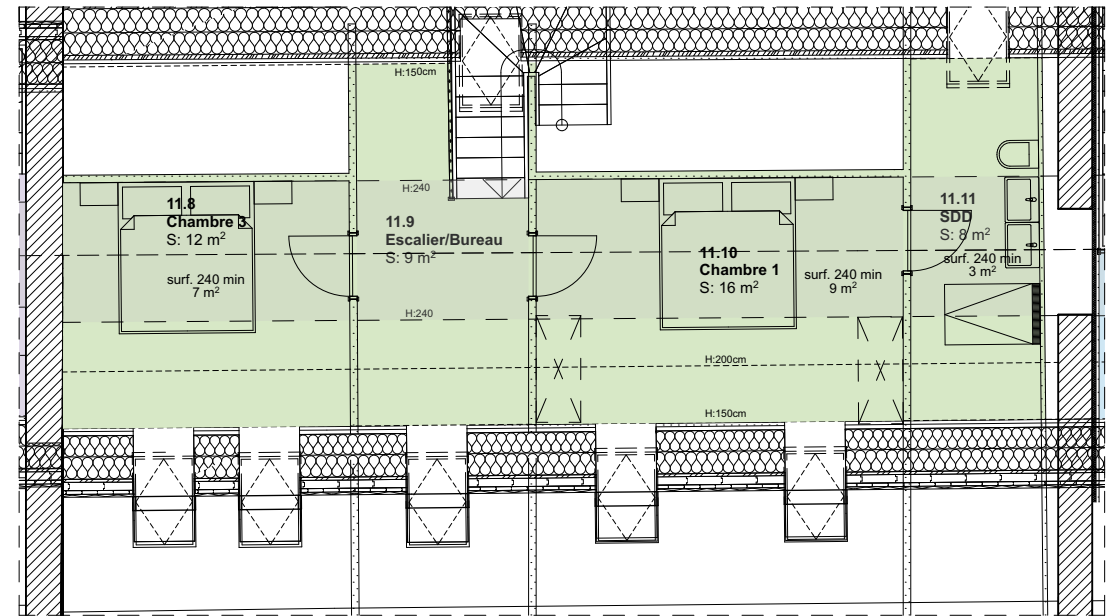

TRANSFORMATION D'UN RURAL à Burtigny - Les Pies Grièches

33/511 - Appartement n°11 - SURFACES APPARTEMENTS

Format: A4
 Dessin: FC
 Ech: 1:1000, 1:100

2ème Etage - Situation appartement 1:1000

Combles - Situation appartement 1:1000

Surfaces réelles

Appartement n°11 - 4.5 pièces

Surface Habitable	115
Surface Cave	10
Surface Balcon	23
Total	148 m²

2ème Etage 1:100

Cave 1:100

(surface combles jusqu'à 1.5m) Combles 1:100