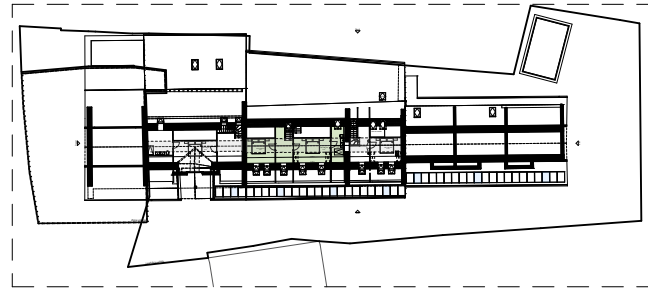

TRANSFORMATION D'UN RURAL à Burtigny - Les Pies Grièches

33/511 - Appartement n°11 - SURFACES APPARTEMENTS

Format: A4
 Dessin: FC
 Ech: 1:1000, 1:100

2ème Etage - Situation appartement 1:1000

Combles - Situation appartement 1:1000

Surfaces réelles

Appartement n°11 - 4.5 pièces

Surface Habitable	115
Surface Cave	10
Surface Balcon	23
Total	148 m²

2ème Etage 1:100

Cave 1:100

(surface combles jusqu'à 1.5m) Combles 1:100