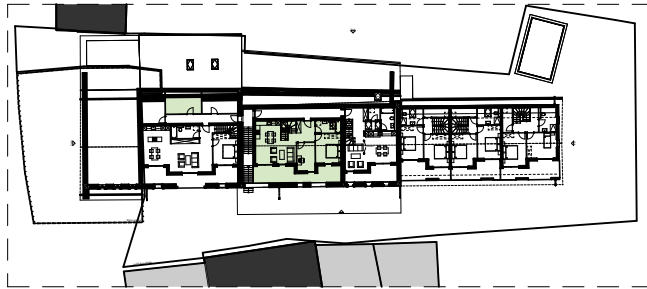

TRANSFORMATION D'UN RURAL à Burtigny - Les Pies Grièches

33/511 - Appartement n°11 - SURFACES APPARTEMENTS

Format: A4
 Dessin: FC
 Ech: 1:1000, 1:100

2ème Etage - Situation appartement 1:1000

Combles - Situation appartement 1:1000

Surfaces réelles

Appartement n°11 - 4.5 pièces

Surface Habitable	115
Surface Cave	10
Surface Balcon	23
Total	148 m²

2ème Etage 1:100

Cave 1:100

(surface combles jusqu'à 1.5m) Combles 1:100