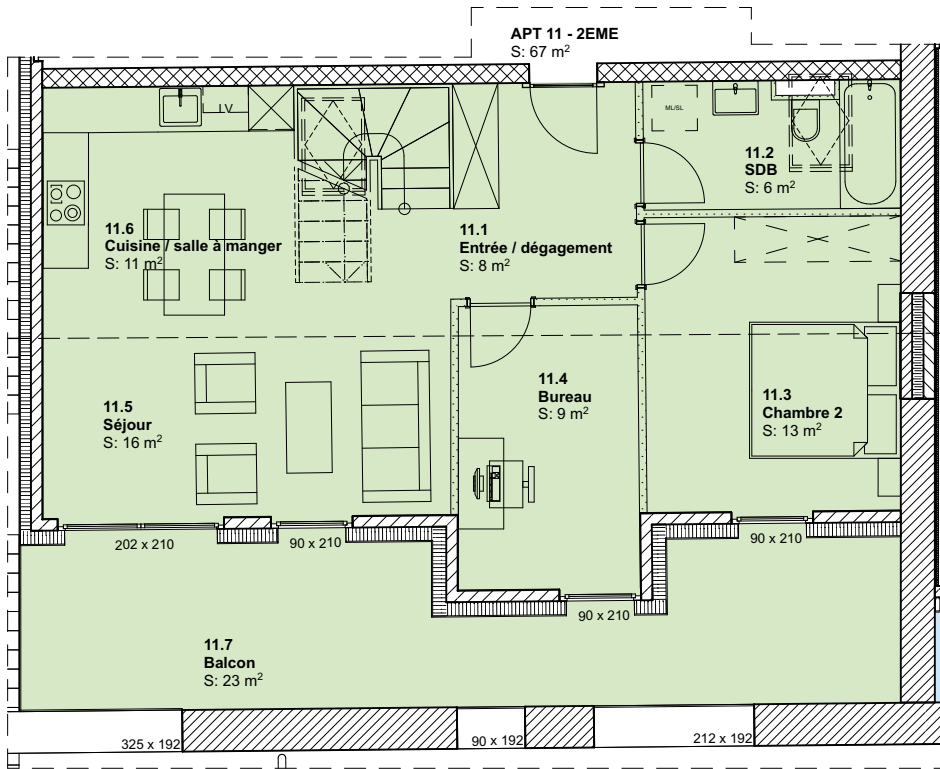

TRANSFORMATION D'UN RURAL à Burtigny - Les Pies Grièches

33/511 - Appartement n°11 - SURFACES APPARTEMENTS

Format: A4
 Dessin: FC
 Ech: 1:1000, 1:100

2ème Etage - Situation appartement 1:1000

Combles - Situation appartement 1:1000

Surfaces réelles

Appartement n°11 - 4.5 pièces

Surface Habitable	115
Surface Cave	10
Surface Balcon	23
Total	148 m²

2ème Etage 1:100

Cave 1:100

(surface combles jusqu'à 1.5m) Combles 1:100