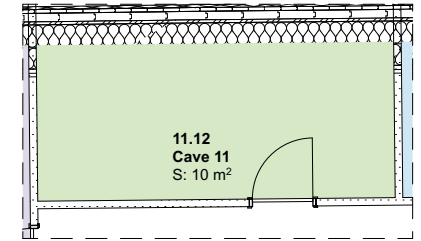

TRANSFORMATION D'UN RURAL à Burtigny - Les Pies Grièches

33/511 - Appartement n°11 - SURFACES APPARTEMENTS

Format: A4
 Dessin: FC
 Ech: 1:1000, 1:100

2ème Etage - Situation appartement 1:1000

Combles - Situation appartement 1:1000

Surfaces réelles

Appartement n°11 - 4.5 pièces

Surface Habitable	115
Surface Cave	10
Surface Balcon	23
Total	148 m²

2ème Etage 1:100

Cave 1:100

(surface combles jusqu'à 1.5m) Combles 1:100