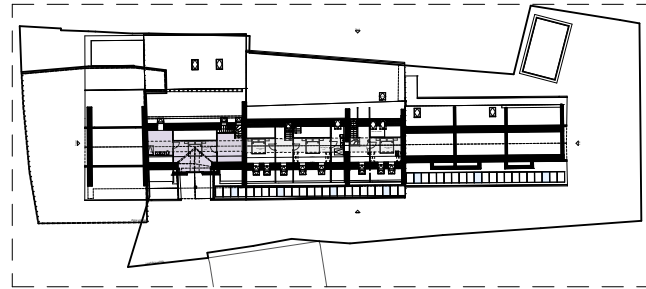

TRANSFORMATION D'UN RURAL à Burtigny - Les Pies Grièches

33/510 - Appartement n°10 - SURFACES APPARTEMENTS

Format: A4
 Dessin: FC
 Ech: 1:1000, 1:100

2ème Etage - Situation appartement 1:1000

Combles - Situation appartement 1:1000

Surfaces réelles

Appartement n°10 - 3.5 pièces

Surface Habitable	119
Surface Cave	10
Surface Balcon	24
Total	153 m²

2ème Etage 1:100

Cave 1:100

(surface combles jusqu'à 1.5m) Combles 1:100