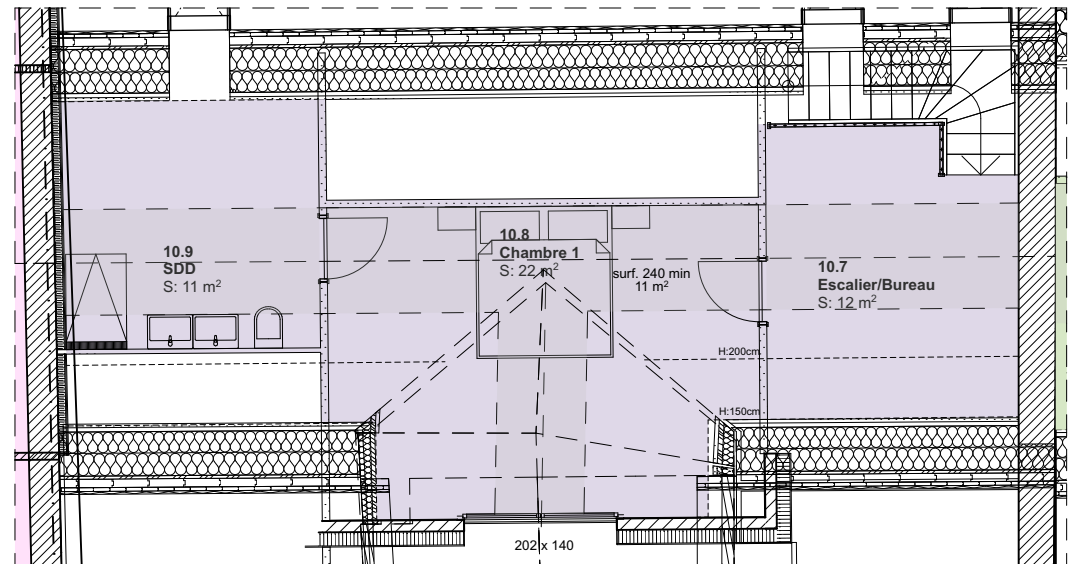

TRANSFORMATION D'UN RURAL à Burtigny - Les Pies Grièches

33/510 - Appartement n°10 - SURFACES APPARTEMENTS

Format: A4
 Dessin: FC
 Ech: 1:1000, 1:100

2ème Etage - Situation appartement 1:1000

Combles - Situation appartement 1:1000

Surfaces réelles

Appartement n°10 - 3.5 pièces

Surface Habitable	119
Surface Cave	10
Surface Balcon	24
Total	153 m²

2ème Etage 1:100

Cave 1:100

(surface combles jusqu'à 1.5m) Combles 1:100