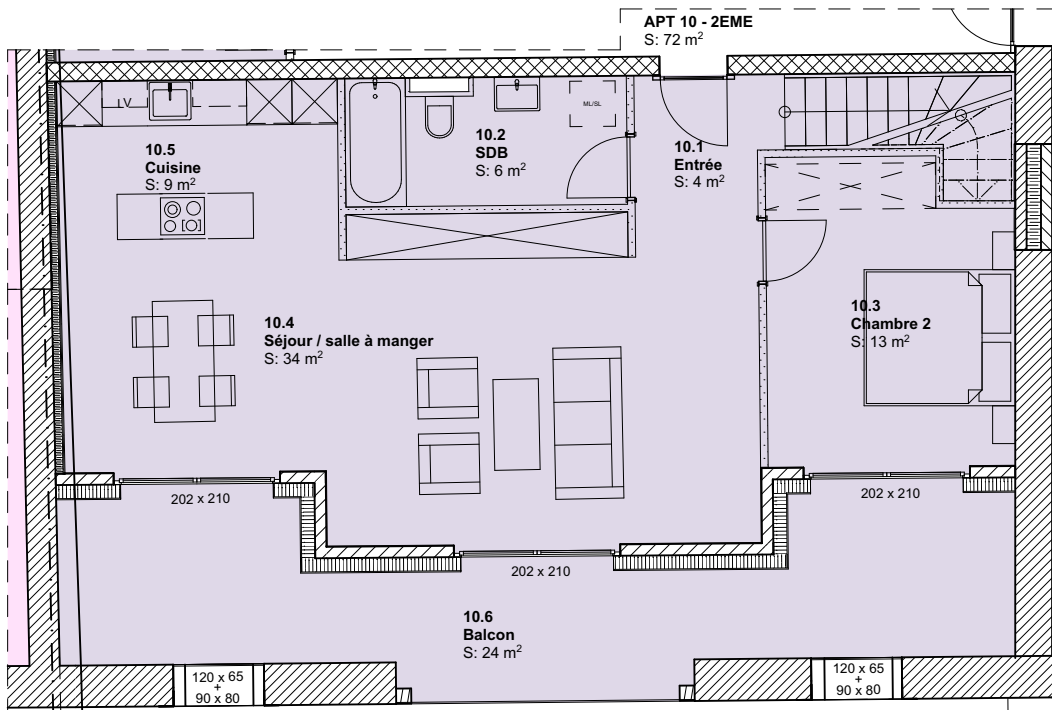

TRANSFORMATION D'UN RURAL à Burtigny - Les Pies Grièches

33/510 - Appartement n°10 - SURFACES APPARTEMENTS

Format: A4
 Dessin: FC
 Ech: 1:1000, 1:100

2ème Etage - Situation appartement 1:1000

Combles - Situation appartement 1:1000

Surfaces réelles

Appartement n°10 - 3.5 pièces

Surface Habitable	119
Surface Cave	10
Surface Balcon	24
Total	153 m²

2ème Etage 1:100

Cave 1:100

(surface combles jusqu'à 1.5m) Combles 1:100