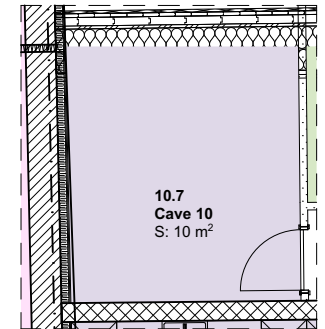

TRANSFORMATION D'UN RURAL à Burtigny - Les Pies Grièches

33/510 - Appartement n°10 - SURFACES APPARTEMENTS

Format: A4
 Dessin: FC
 Ech: 1:1000, 1:100

2ème Etage - Situation appartement 1:1000

Combles - Situation appartement 1:1000

Surfaces réelles

Appartement n°10 - 3.5 pièces

Surface Habitable	119
Surface Cave	10
Surface Balcon	24
Total	153 m²

2ème Etage 1:100

Cave 1:100

(surface combles jusqu'à 1.5m) Combles 1:100