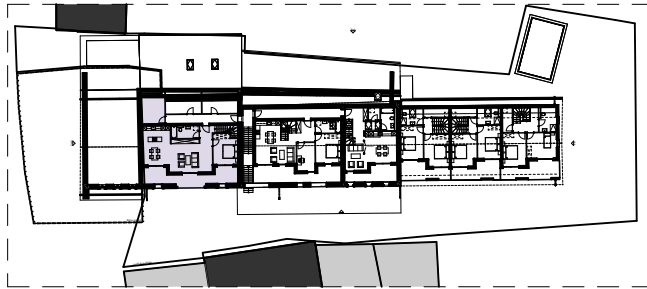

TRANSFORMATION D'UN RURAL à Burtigny - Les Pies Grièches

33/510 - Appartement n°10 - SURFACES APPARTEMENTS

Format: A4
 Dessin: FC
 Ech: 1:1000, 1:100

2ème Etage - Situation appartement 1:1000

Combles - Situation appartement 1:1000

Surfaces réelles

Appartement n°10 - 3.5 pièces

Surface Habitable	119
Surface Cave	10
Surface Balcon	24
Total	153 m²

2ème Etage 1:100

Cave 1:100

(surface combles jusqu'à 1.5m) Combles 1:100